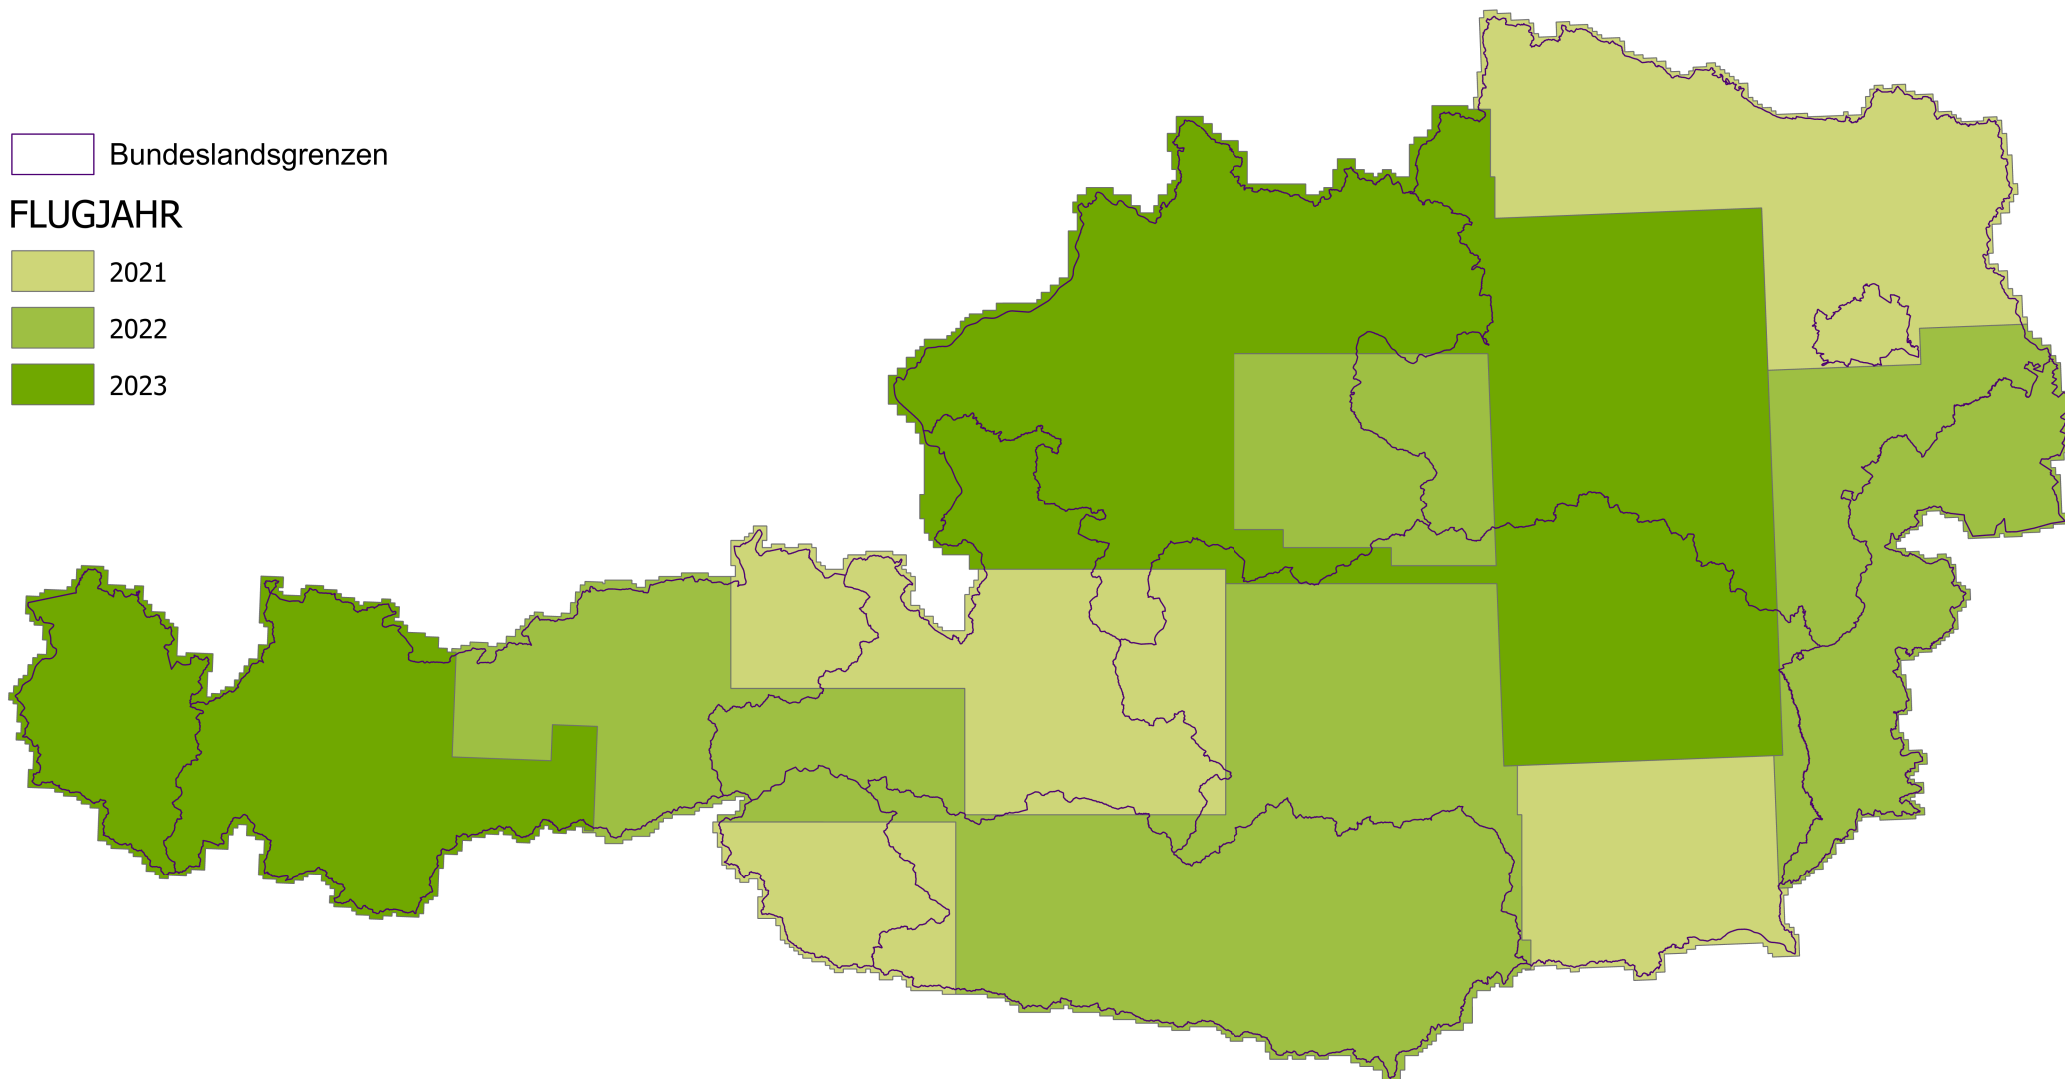

Geoimage Orthophoto Metadaten Stand 08.05.2024

 Bundeslandsgrenzen

FLUGJAHR

-  2021
-  2022
-  2023

0 50 100
 km

LFRZ

04.06.2024 / OB